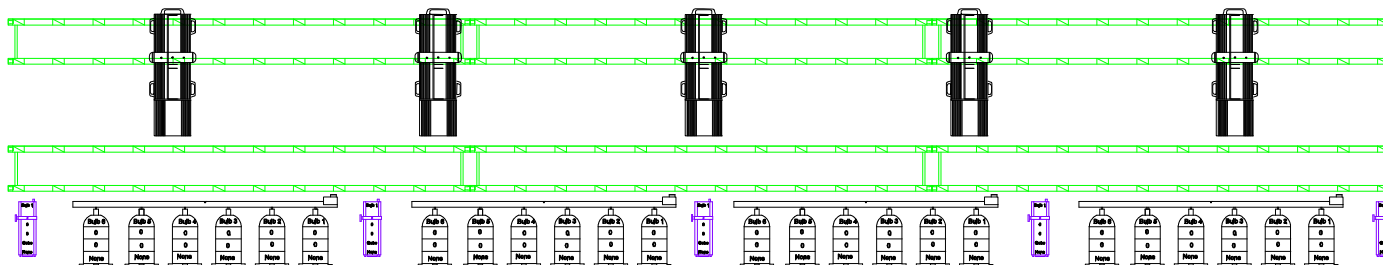

Lichtplan Capitol Mannheim

Cyberlight all Litho

Profiler 1kW oder ETC Junior

1kW Fresnel

2kW Fresnel

PAR64 CP60

Bühne

Saal

Empore

Frontlicht aus Empore etwa auf Kopfhöhe der Bühne

Hängepunkte für Fremdmaterial sind aus Statikgründen nicht möglich!