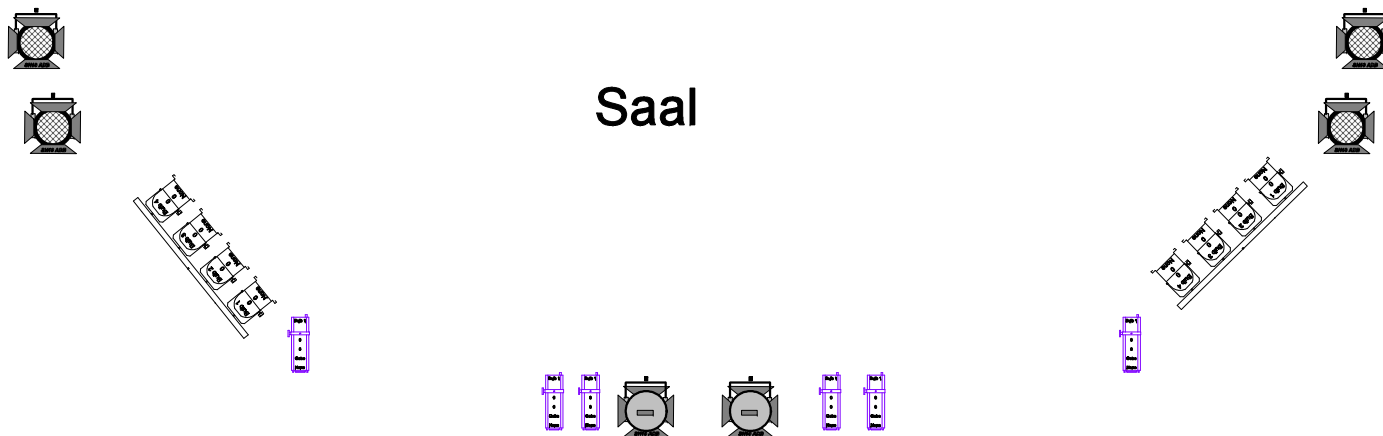

Lichtplan Capitol Mannheim

Cyberlight all Litho

Profiler 1kW oder ETC Junior

1kW Fresnel

2kW Fresnel

PAR64 CP60

Bühne

Saal

Empore

Frontlicht aus Empore etwa auf Kopfhöhe der Bühne

Hängepunkte für Fremdmaterial sind aus Statikgründen nicht möglich!