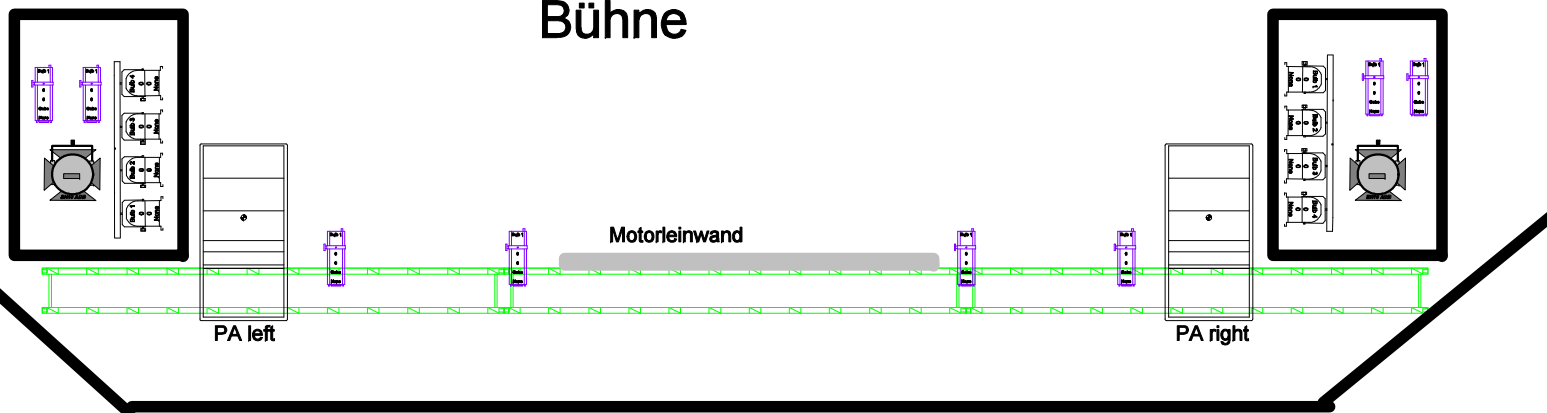

Lichtplan Capitol Mannheim

Cyberlight all Litho

Profiler 1kW oder ETC Junior

1kW Fresnel

2kW Fresnel

PAR64 CP60

Bühne

Saal

Empore

Frontlicht aus Empore etwa auf Kopfhöhe der Bühne

Hängepunkte für Fremdmaterial sind aus Statikgründen nicht möglich!